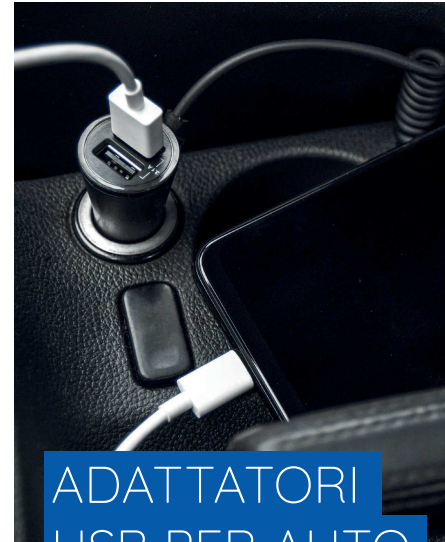

**ADATTATORI
USB PER AUTO**