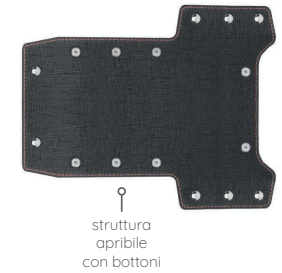

PORTADOCUMENTI

Per auto e moto.
AMPIA SELEZIONE
 di modelli e colori.

BS

PN060 Australia
 Portadocumenti in similpelle, chiusura con bottone
 ☑ 19,5x13,2 cm ca ☑ 50/100
 SE UV

RO

PN085 Idea
 Portadocumenti in pvc, chiusura con bottone
 ☑ 18x13,7 cm ca ☑ 20/600
 SE UV

AZ

PN098 Denver
 Portadocumenti in tam, chiusura con bottone
 18,7x13 cm ca. 50/100
 SE UV

NR

struttura
 apribile
 con bottoni

CA065 Pochette Small
 Pochette/portadocumenti in poliuretano
 bicolore con interno a contrasto
 chiusura con bottoni a pressione, astuccio
 23x15,5 cm ca. 1/50
 CA IN SE