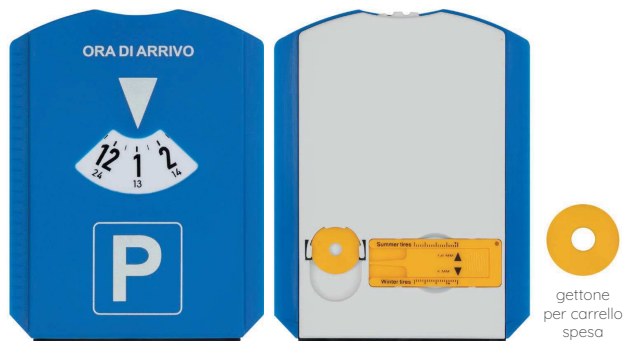

11,5x15 cm ca. € 25/500

SE UV

strumento universale per controllare l'usura degli pneumatici

PN156 Period

Disco orario multifunzione in plastica, raschiaghiaccio, spatola in gomma retro con gettone per carrello, misuratore usura battistrada