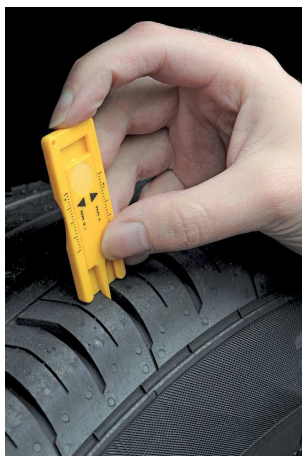

11,5x15 cm ca. € 25/500

SE UV

strumento universale per controllare l'usura degli pneumatici

PN156 Period

Disco orario multifunzione in plastica, raschiaghiaccio, spatola in gomma retro con gettone per carrello, misuratore usura battistrada