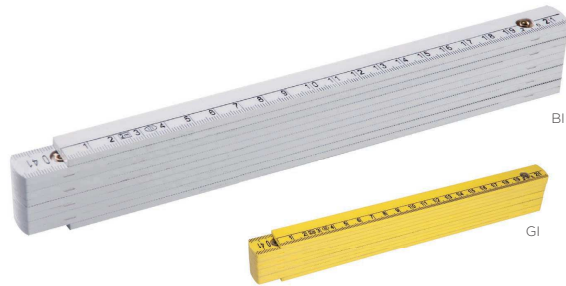

AC

PN351 Tanganika
 Doppio metro monocolor in legno
 aste strette
 23,5x3,2 cm ca. 12/120
 SE UV

GI

BI

PN353 Fir
 Doppio metro bicolore in legno
 aste strette
 23,5x3,2 cm ca. 12/120
 SE UV

BI

GI

PN354 Tough
 Doppio metro in plastica
 23,5x3,2 cm ca. 10/100
 SE UV