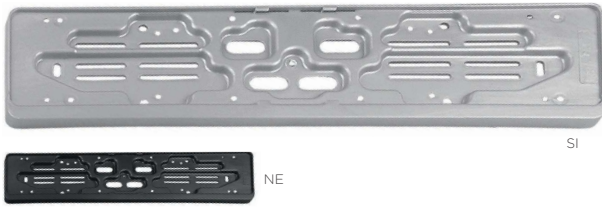

SI

NE

PN226 Drilled

Portatarga posteriore auto, polipropilene alta resistenza montaggio con viti o rivetti non inclusi
52,5x13 cm ca 50/50
SE UV