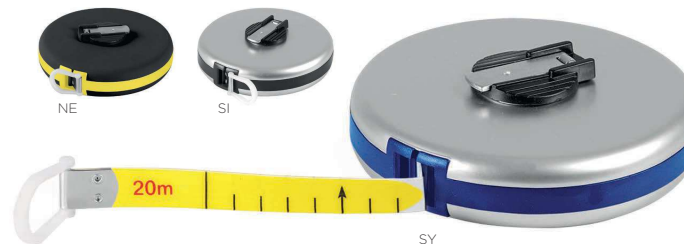

PN300 Rolly
Rollina in plastica e metallo
lunghezza 20 m
corredata di astuccio
13 cm ca 1/50
SE TA UV