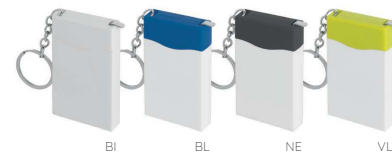

DOPPI METRI

Struttura
in legno

QUALITÀ
PREMIUM

PE134 Utility Opener
 Portachiavi in plastica, 1 metro
 apribottiglie in metallo, 1 led
 ☐ 8x3,2x0,8 cm ca ☎ 10/200
 SE TA UV

PE165 Screwblock
 Portachiavi in plastica, 1 metro, cacciavite in metallo
 2 punte estraibili stella e piatto
 ☐ 3,4x6,4x1,3 cm ca ☎ 50/200
 SE TA UV