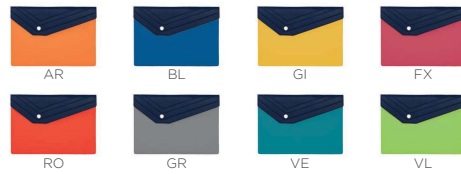

PN098 Denver
Portadocumenti in tam, chiusura con bottone
18,7x13 cm ca. 50/100
SE UV