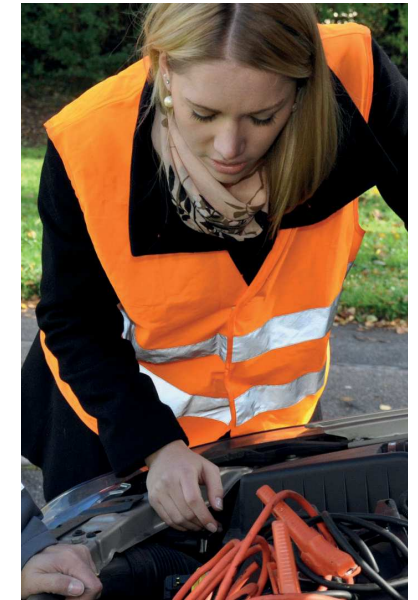

Gilet di sicurezza 100% poliestere, profili rifrangenti
 65x65 cm ca 10/100
 SE TR

PN255 Clean

Panno auto in cotone
 29x35 cm ca 100/600
 SE

PN265 Frame

Panno auto in microfibra
 30x35 cm ca 10/500
 SE

PN266 Save Card Smart
 Portacard in plastica, 1 tasca, protezione RFID
 molla per grip, adesivo sul retro per smartphone
 5,8x9,5 cm ca. 50/1500
 SE TA UV