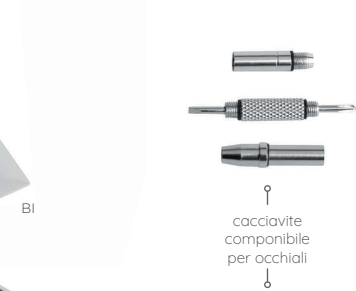

BL

BI

GI

RO

PN387 Cutty Solid
 Taglierino in plastica e metallo
 lama a sezioni, tasto per bloccaggio
 3x15 cm ca. 100/600
 SE TA UV

PN388 Clappy
 Taglierino in plastica e metallo
 lama a sezioni, tasto per bloccaggio
 3,5x16,5 cm ca. 10/100
 SE TA UV

BL

BI

cacciavite
 componibile
 per occhiali

PE167 Screwdriver
 Portachiavi con mini cacciavite in metallo per occhiali
 stella, piatta, 3 misure esagonali
 astuccio in pvc, cacciavite Ø 0,5x6,5 cm ca.
 8x2,5 cm ca. 100/1000
 SE TA