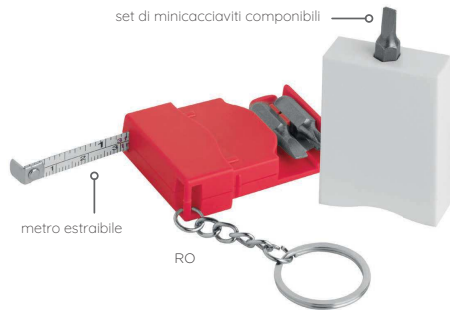

PN362 Long 5
Lunghezza 5 m.
6,5x7 cm ca 10/60

PN364 Long 3
Lunghezza 3 m.
6x6,5 cm ca 10/120

PN288 Belty 2M
 Flessometro in plastica, riavvolgibile con custodia, lunghezza 2 metri, clip per cintura
 ☐ 5,2x7,3x2 cm ca ☎ 50/200
 SE TA UV

DOPPI METRI

Struttura
in legno

QUALITÀ
PREMIUM

PE134 Utility Opener
 Portachiavi in plastica, 1 metro
 apribottiglie in metallo, 1 led
 ☐ 8x3,2x0,8 cm ca ☎ 10/200
 SE TA UV

PE165 Screwblock
 Portachiavi in plastica, 1 metro, cacciavite in metallo
 2 punte estraibili stella e piatto
 ☐ 3,4x6,4x1,3 cm ca ☎ 50/200
 SE TA UV